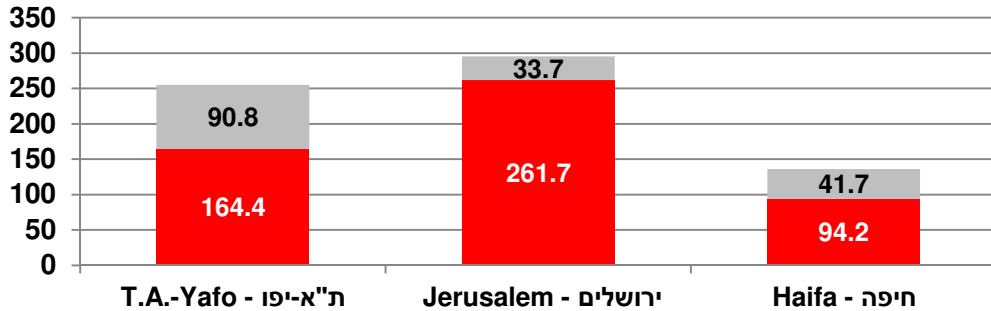

מועסקים תושבי שלוש הערים הגדולות, לפי מקום העבודה  
(2017)  
Employed Residents of The Three Big Cities, by

אלפים  
Thousands

■ Outside City Of Residence - מחוץ לעיר המגורים  
■ In City Of Residence - בעיר המגורים

הערה: נתוני המועסקים תושבי העיר כוללים את הגרים במוסדות (מדגמים קבועים).

התפלגות המועסקים תושבי שלוש הערים הגדולות,  
לפי מקום העבודה  
(2017)  
Distribution of Employed Residents of The Three Big  
Cities, by Location of Work